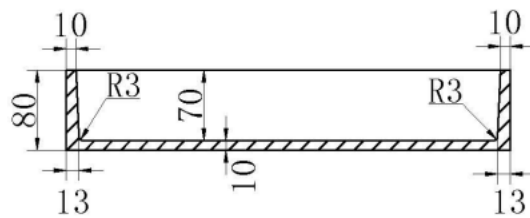

LUVA1404

PRODUCTKENMERKEN

Nis in of opbouw 44,5x29,5x8cm solid surface

Artikelnummer	Kleur	Materiaal
LUVA1404	Mat wit	Solid surface

A-A

B-B