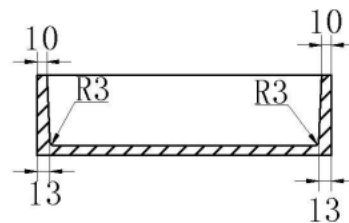

LUVA1404

PRODUCTKENMERKEN

Nis in of opbouw 44,5x29,5x8cm solid surface

Artikelnummer	Kleur	Materiaal
LUVA1404	Mat wit	Solid surface

A-A

B-B